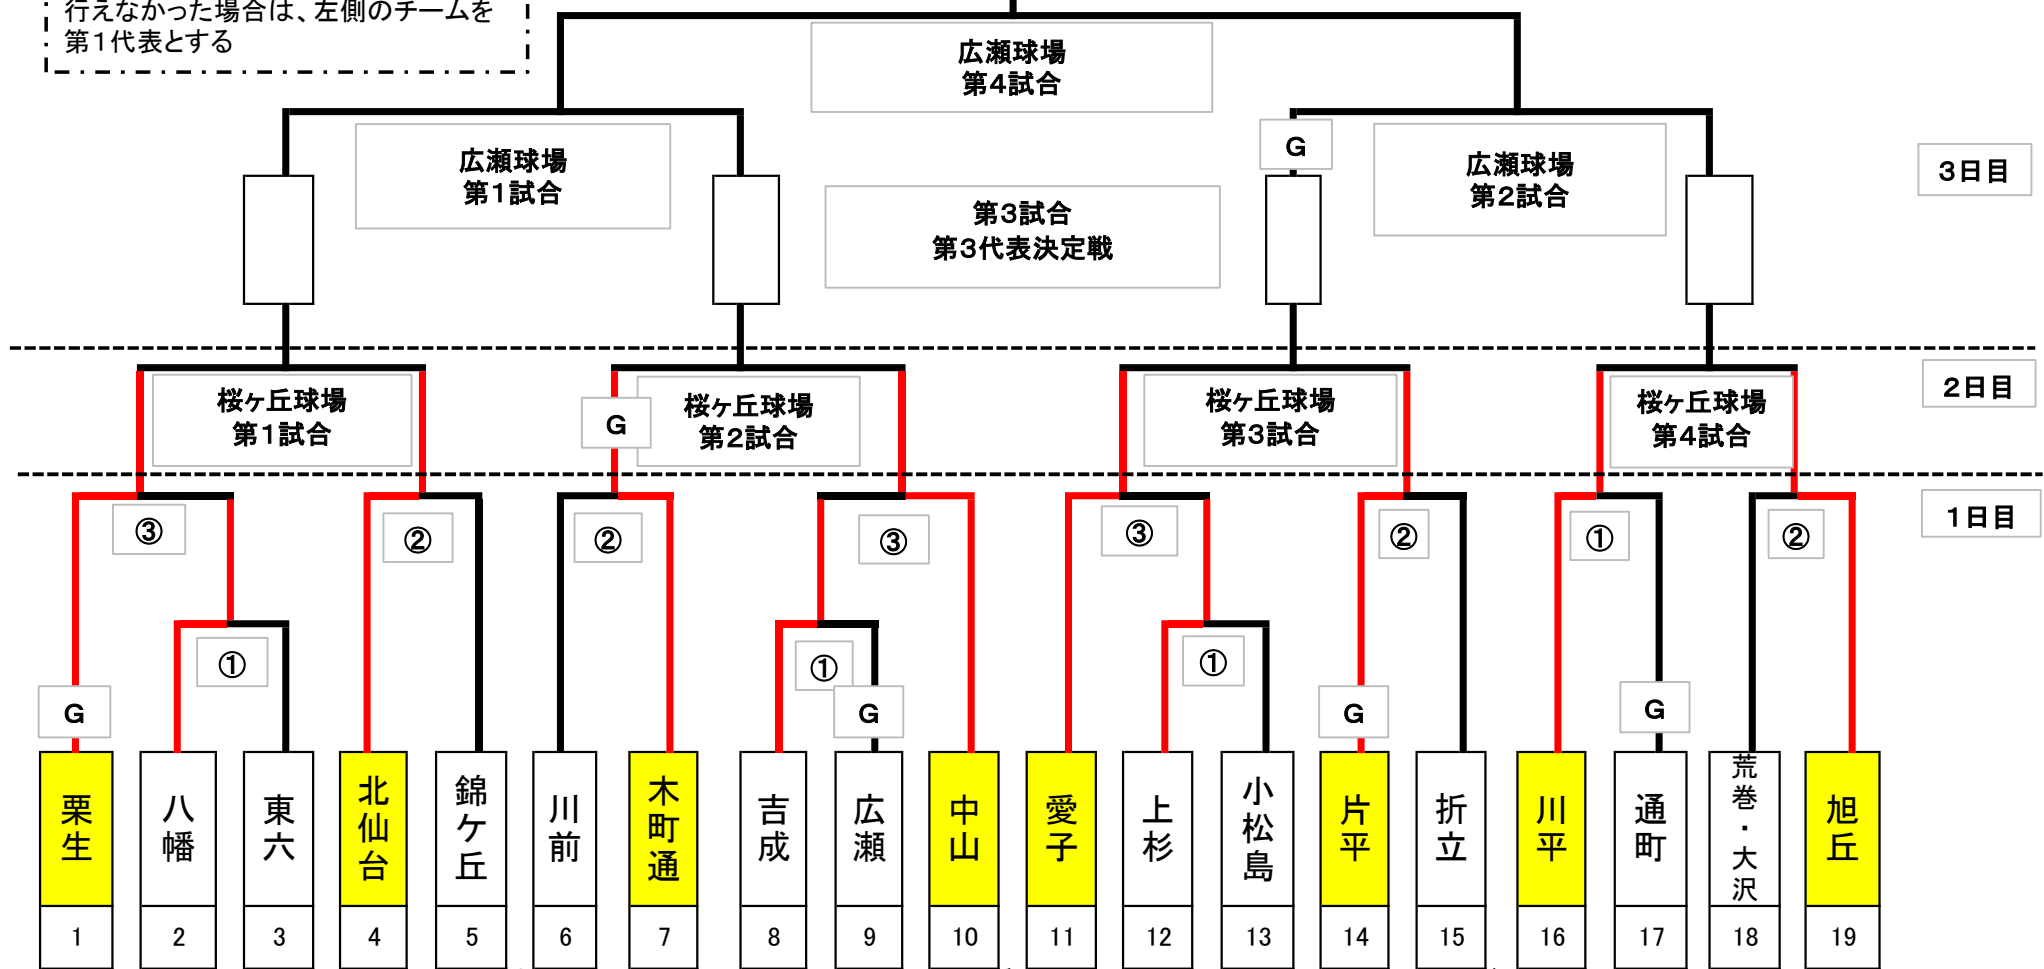

# 令和8年度 藤崎杯 学童春季大会青葉区予選

雨天順延により市大会までに決勝戦が行えなかった場合は、左側のチームを第1代表とする

優勝:第1代表 準優勝:第2代表

- |    |    |    |     |     |    |     |    |    |    |    |    |     |    |    |    |    |       |    |
|----|----|----|-----|-----|----|-----|----|----|----|----|----|-----|----|----|----|----|-------|----|
| 1  | 2  | 3  | 4   | 5   | 6  | 7   | 8  | 9  | 10 | 11 | 12 | 13  | 14 | 15 | 16 | 17 | 18    | 19 |
| 栗生 | 八幡 | 東六 | 北仙台 | 錦ヶ丘 | 川前 | 木町通 | 吉成 | 広瀬 | 中山 | 愛子 | 上杉 | 小松島 | 片平 | 折立 | 川平 | 通町 | 荒巻・大沢 | 旭丘 |

## 【開会式及び試合会場、試合開始予定時間、審判割り振りについて】

### ■審判の割り振り

2試合会場

①は②、②は①

3試合会場

①は②、②は①、③は①と②の敗者

4試合会場

①は②、②は①、③は④、④は③

※ただし、3日目はゴールド審判による

### ■試合会場と試合開始予定時間

	《1日目：19日》	《2日目：26日》	《3日目：5月2日》
広瀬球場	① 9時00分～ ② 11時00分～ ③ 13時00分～		① 8時00分～ ② 10時00分～ ③ 12時30分～ ④ 14時30分～
広瀬多目的(西側) 広瀬多目的(東側)	① 9時00分～ ② 11時00分～ ③ 13時00分～	キッズ交流戦 8時集合	
桜ヶ丘球場	① 9時45分～ ② 11時45分～	① 8時00分～ ② 10時00分～ ③ 12時00分～ ④ 14時00分～	